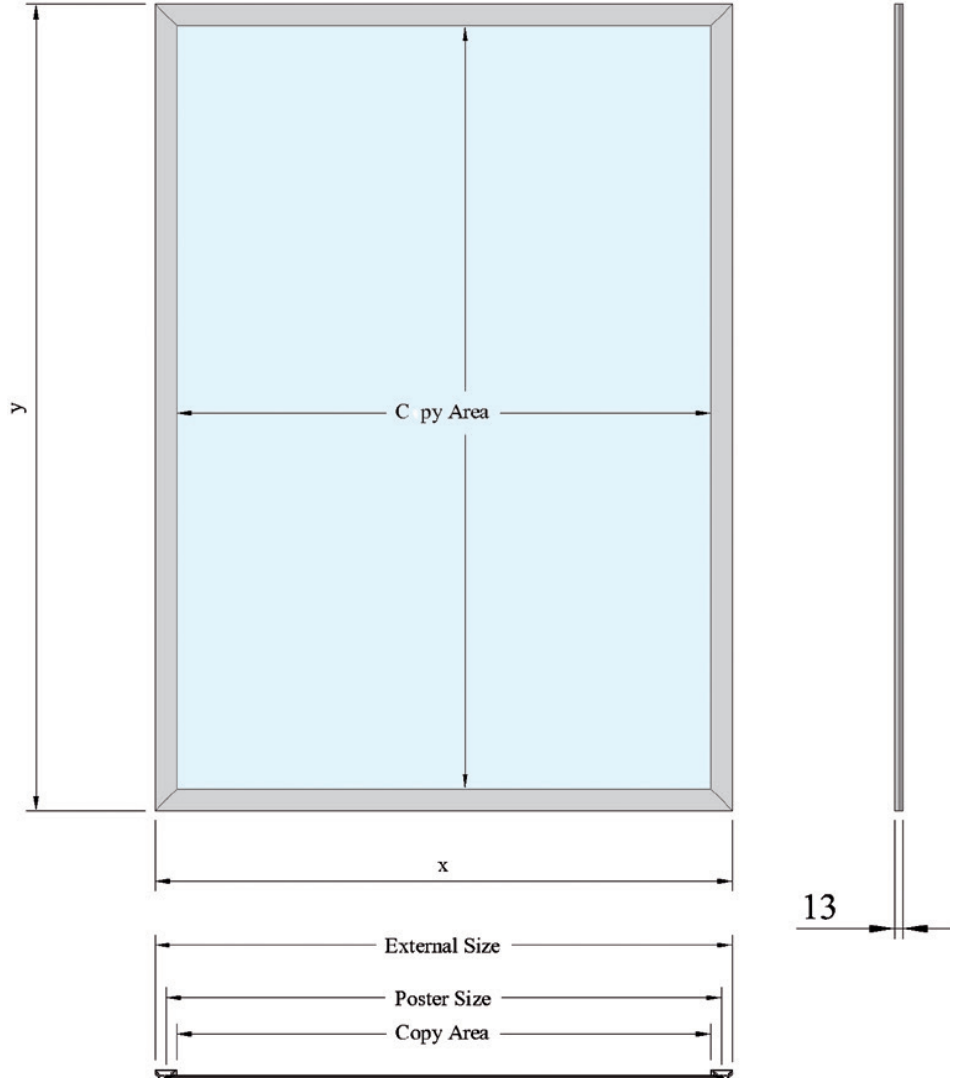

# Stilfuld Flad profil klappramme

33 mm - Sort - Model 222

**NEW STYLISH,  
FLAT PROFILE**

🇩🇰 Black lacquered aluminum poster frame with structure and mitred corners. White PS backing and APET front sheet. Available in RAL colours upon request.

🇩🇰 Schwarz lackiertem Aluminium Klapp-Rahmen mit Struktur und Ecken auf Geh-rung. PS Rückwand in weiss und APET Frontplatte. Erhältlich in RAL-Farben auf Anfrage beschichtet.

🇩🇰 Enkelt-sidet ramme i stilfuldt design. 33 mm alu-klappprofil med hjørner i gering - sort lak med struktur. Frontplade i PS & PET. Kan leveres i RAL-farve efter ønske.

Model	Art.no.	Poster size	Visible size	Colour	Total W x H x D	Package size and weight	Pallet size and quantity
222	8319	14,8 x 21 cm A5	11,6 x 17,8 cm	Black	18,2 x 24,4 cm	19 x 25 x 2 cm 0,4 kg	80 x 120 x 220 cm 1800 pcs.
-	8320	21 x 29,7 cm A4	17,8 x 26,5 cm	-	24,4 x 33,1 cm	25 x 34 x 2 cm 0,7 kg	80 x 120 x 220 cm 1600 pcs.
-	8321	29,7 x 42 cm A3	26,5 x 38,8 cm	-	33,1 x 45,4 cm	34 x 46 x 2 cm 1,0 kg	80 x 120 x 220 cm 1000 pcs.
-	8322	42 x 59,4 cm A2	38,8 x 56,2 cm	-	45,4 x 62,8 cm	46 x 63 x 2 cm 1,7 kg	80 x 120 x 220 cm 470 pcs.
-	8323	50 x 70 cm	46,8 x 66,8 cm	-	53,4 x 73,4 cm	54 x 74 x 2 cm 2,1 kg	80 x 120 x 220 cm 420 pcs.
-	8324	59,4 x 84,1 cm A1	56,2 x 80,9 cm	-	62,8 x 87,5 cm	60 x 85 x 2 cm 2,7 kg	80 x 120 x 220 cm 170 pcs.
-	8325	70 x 100 cm	66,8 x 96,8 cm	-	73,4 x 103,4 cm	74 x 104 x 2 cm 3,8 kg	80 x 120 x 220 cm 112 pcs.
-	8326	84,1 x 118,9 cm A0	80,9 x 115,7 cm	-	87,5 x 122,3 cm	88 x 123 x 2 cm 4,9 kg	80 x 120 x 220 cm 40 pcs.
-	8327	100 x 140 cm	96,8 x 136,8 cm	-	103,4 x 143,4 cm	104 x 144 x 2 cm 6,4 kg	80 x 120 x 220 cm 40 pcs.