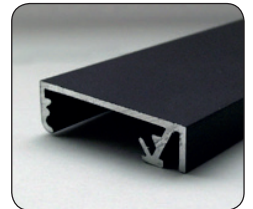

# Stilfuld Flad profil klappramme

33 mm - Sort - Model 222

**NEW STYLISH,  
FLAT PROFILE**

🇩🇰 Black lacquered aluminum poster frame with structure and mitred corners. White PS backing and APET front sheet. Available in RAL colours upon request.

🇩🇰 Schwarz lackiertem Aluminium Klapp-Rahmen mit Struktur und Ecken auf Geh-rung. PS Rückwand in weiss und APET Frontplatte. Erhältlich in RAL-Farben auf Anfrage beschichtet.

🇩🇰 Enkelt-sidet ramme i stilfuldt design. 33 mm alu-klappprofil med hjørner i gering - sort lak med struktur. Frontplade i PS & PET. Kan leveres i RAL-farve efter ønske.