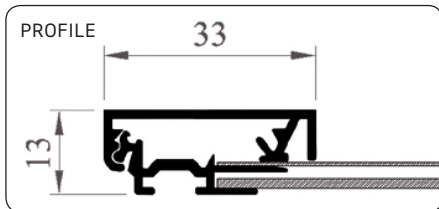

# Stilfuld Flad profil klappramme

33 mm - Sort - Model 222

**NEW STYLISH,  
FLAT PROFILE**

🇩🇰 Black lacquered aluminum poster frame with structure and mitred corners. White PS backing and APET front sheet. Available in RAL colours upon request.

🇩🇰 Schwarz lackiertem Aluminium Klapp-Rahmen mit Struktur und Ecken auf Geh-rung. PS Rückwand in weiss und APET Frontplatte. Erhältlich in RAL-Farben auf Anfrage beschichtet.

🇩🇰 Enkelt-sidet ramme i stilfuldt design. 33 mm alu-klappprofil med hjørner i gering - sort lak med struktur. Frontplade i PS & PET. Kan leveres i RAL-farve efter ønske.

Model	Art.no.	Poster size	Visible size	Colour	Total W x H x D	Package size and weight	Pallet size and quantity
222	8319	14,8 x 21 cm A5	11,6 x 17,8 cm	Black	18,2 x 24,4 cm	19 x 25 x 2 cm 0,4 kg	80 x 120 x 220 cm 1800 pcs.
-	8320	21 x 29,7 cm A4	17,8 x 26,5 cm	-	24,4 x 33,1 cm	25 x 34 x 2 cm 0,7 kg	80 x 120 x 220 cm 1600 pcs.
-	8321	29,7 x 42 cm A3	26,5 x 38,8 cm	-	33,1 x 45,4 cm	34 x 46 x 2 cm 1,0 kg	80 x 120 x 220 cm 1000 pcs.
-	8322	42 x 59,4 cm A2	38,8 x 56,2 cm	-	45,4 x 62,8 cm	46 x 63 x 2 cm 1,7 kg	80 x 120 x 220 cm 470 pcs.
-	8323	50 x 70 cm	46,8 x 66,8 cm	-	53,4 x 73,4 cm	54 x 74 x 2 cm 2,1 kg	80 x 120 x 220 cm 420 pcs.
-	8324	59,4 x 84,1 cm A1	56,2 x 80,9 cm	-	62,8 x 87,5 cm	60 x 85 x 2 cm 2,7 kg	80 x 120 x 220 cm 170 pcs.
-	8325	70 x 100 cm	66,8 x 96,8 cm	-	73,4 x 103,4 cm	74 x 104 x 2 cm 3,8 kg	80 x 120 x 220 cm 112 pcs.
-	8326	84,1 x 118,9 cm A0	80,9 x 115,7 cm	-	87,5 x 122,3 cm	88 x 123 x 2 cm 4,9 kg	80 x 120 x 220 cm 40 pcs.
-	8327	100 x 140 cm	96,8 x 136,8 cm	-	103,4 x 143,4 cm	104 x 144 x 2 cm 6,4 kg	80 x 120 x 220 cm 40 pcs.