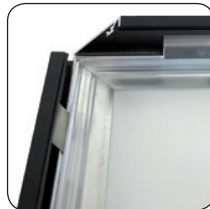

# Stilfuld Flad profil klappramme

33 mm - Sort - Model 222

**NEW STYLISH,  
FLAT PROFILE**

🇩🇰 Black lacquered aluminum poster frame with structure and mitred corners. White PS backing and APET front sheet. Available in RAL colours upon request.

🇩🇰 Schwarz lackiertem Aluminium Klapp-Rahmen mit Struktur und Ecken auf Geh-rung. PS Rückwand in weiss und APET Frontplatte. Erhältlich in RAL-Farben auf Anfrage beschichtet.

🇩🇰 Enkelt-sidet ramme i stilfuldt design. 33 mm alu-klappprofil med hjørner i gering - sort lak med struktur. Frontplade i PS & PET. Kan leveres i RAL-farve efter ønske.

Model	Art.no.	Poster size	Visible size	Colour	Total W x H x D	Package size and weight	Pallet size and quantity
222	8319	14,8 x 21 cm A5	11,6 x 17,8 cm	Black	18,2 x 24,4 cm	19 x 25 x 2 cm 0,4 kg	80 x 120 x 220 cm 1800 pcs.
-	8320	21 x 29,7 cm A4	17,8 x 26,5 cm	-	24,4 x 33,1 cm	25 x 34 x 2 cm 0,7 kg	80 x 120 x 220 cm 1600 pcs.
-	8321	29,7 x 42 cm A3	26,5 x 38,8 cm	-	33,1 x 45,4 cm	34 x 46 x 2 cm 1,0 kg	80 x 120 x 220 cm 1000 pcs.
-	8322	42 x 59,4 cm A2	38,8 x 56,2 cm	-	45,4 x 62,8 cm	46 x 63 x 2 cm 1,7 kg	80 x 120 x 220 cm 470 pcs.
-	8323	50 x 70 cm	46,8 x 66,8 cm	-	53,4 x 73,4 cm	54 x 74 x 2 cm 2,1 kg	80 x 120 x 220 cm 420 pcs.
-	8324	59,4 x 84,1 cm A1	56,2 x 80,9 cm	-	62,8 x 87,5 cm	60 x 85 x 2 cm 2,7 kg	80 x 120 x 220 cm 170 pcs.
-	8325	70 x 100 cm	66,8 x 96,8 cm	-	73,4 x 103,4 cm	74 x 104 x 2 cm 3,8 kg	80 x 120 x 220 cm 112 pcs.
-	8326	84,1 x 118,9 cm A0	80,9 x 115,7 cm	-	87,5 x 122,3 cm	88 x 123 x 2 cm 4,9 kg	80 x 120 x 220 cm 40 pcs.
-	8327	100 x 140 cm	96,8 x 136,8 cm	-	103,4 x 143,4 cm	104 x 144 x 2 cm 6,4 kg	80 x 120 x 220 cm 40 pcs.