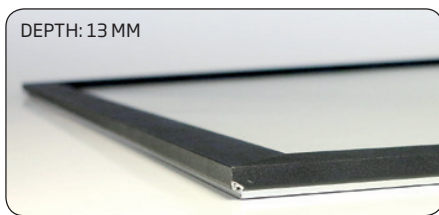

# Stilfuld Flad profil klappramme

33 mm - Sort - Model 222

**NEW STYLISH,  
FLAT PROFILE**

🇩🇰 Black lacquered aluminum poster frame with structure and mitred corners. White PS backing and APET front sheet. Available in RAL colours upon request.

🇩🇰 Schwarz lackiertem Aluminium Klapp-Rahmen mit Struktur und Ecken auf Geh-rung. PS Rückwand in weiss und APET Frontplatte. Erhältlich in RAL-Farben auf Anfrage beschichtet.

🇩🇰 Enkelt-sidet ramme i stilfuldt design. 33 mm alu-klappprofil med hjørner i gering - sort lak med struktur. Frontplade i PS & PET. Kan leveres i RAL-farve efter ønske.