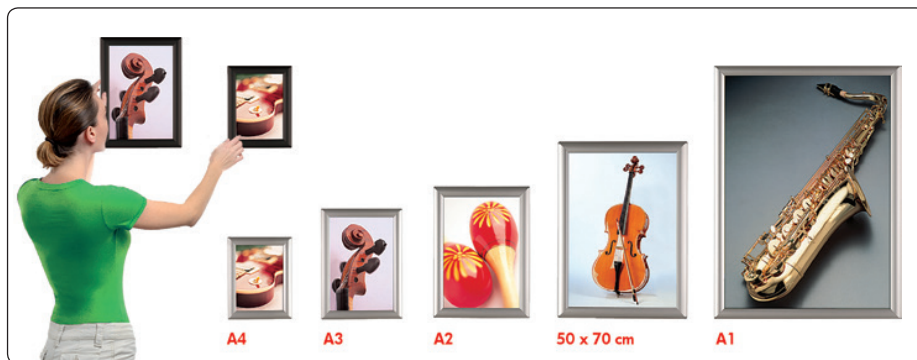

### 232 25 mm Silver 233 25 mm Black

 Very competitive snap-frame with 25 mm profile and mitred corners. Anodized aluminum or black powder coated. Injection moulded backing in grey or black polystyrene. Anti-reflex front panel in APET.

 Sehr konkurrenzfähige Klapp-Rahmen mit 25 mm Profil und Ecken auf Gehrung. Eloxiertem Aluminium oder schwarz pulverbeschichtet. Graue oder schwarze Rückplatte in Polystyrol. Entspiegelte APET Frontplatte.

 Meget konkurrencedygtig klappramme med 25 mm profil og hjørner i gering. Eloxeret alu-minium eller sort pulverlakeret. Formstøbt bagplade i grå eller sort polystyren. APET antirefleks frontplade.

Model	Art.no.	Poster size	Visible size	Colour	Total W x H x D	Package size and weight	Pallet size and quantity
232	2678	21,0 x 29,7 cm A4	19,1 x 27,8 cm	Alu/Silver	24,1 x 32,8 cm	25 x 35 x 2,4 cm 0,6 kg	80 x 120 x 130 cm 414 pcs.
-	2679	29,7 x 42,0 cm A3	27,8 x 40,1 cm	-	32,1 x 45,1 cm	35 x 46 x 2,4 cm 0,7 kg	80 x 120 x 130 cm 236 pcs.
-	2677	42,0 x 59,4 cm A2	40,1 x 57,5 cm	-	45,1 x 62,5 cm	46 x 66 x 2,4 cm 1,6 kg	80 x 120 x 130 cm 115 pcs.
-	2685	50 x 70 cm	48,4 x 68,4 cm	-	53,4 x 73,4 cm	55 x 75 x 2,4 cm 1,5 kg	80 x 120 x 130 cm 96 pcs.
-	2686	59,4 x 84,1 cm A1	57,8 x 82,5 cm	-	62,8 x 87,5 cm	65 x 90 x 2,4 cm 2,2 kg	80 x 120 x 130 cm 66 pcs.
233	2647	21,0 x 29,7 cm A4	19,1 x 27,8 cm	Black	24,1 x 32,8 cm	25 x 35 x 2,4 cm 0,6 kg	80 x 120 x 130 cm 414 pcs.
-	2648	29,7 x 42,0 cm A3	27,8 x 40,1 cm	-	32,1 x 45,1 cm	35 x 46 x 2,4 cm 0,7 kg	80 x 120 x 130 cm 236 pcs.