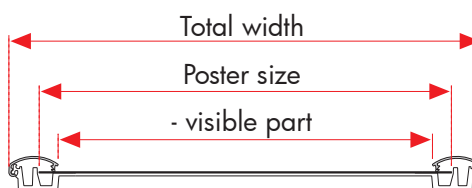

### 232 25 mm Silver 233 25 mm Black

 Very competitive snap-frame with 25 mm profile and mitred corners. Anodized aluminum or black powder coated. Injection moulded backing in grey or black polystyrene. Anti-reflex front panel in APET.

 Sehr konkurrenzfähige Klapp-Rahmen mit 25 mm Profil und Ecken auf Gehrung. Eloxiertem Aluminium oder schwarz pulverbeschichtet. Graue oder schwarze Rückplatte in Polystyrol. Entspiegelte APET Frontplatte.

 Meget konkurrencedygtig klappramme med 25 mm profil og hjørner i gering. Eloxeret alu-minium eller sort pulverlakeret. Formstøbt bagplade i grå eller sort polystyren. APET antirefleks frontplade.

Model	Art.no.	Poster size	Visible size	Colour	Total W x H x D	Package size and weight	Pallet size and quantity
232	2678	21,0 x 29,7 cm A4	19,1 x 27,8 cm	Alu/Silver	24,1 x 32,8 cm	25 x 35 x 2,4 cm 0,6 kg	80 x 120 x 130 cm 414 pcs.
-	2679	29,7 x 42,0 cm A3	27,8 x 40,1 cm	-	32,1 x 45,1 cm	35 x 46 x 2,4 cm 0,7 kg	80 x 120 x 130 cm 236 pcs.
-	2677	42,0 x 59,4 cm A2	40,1 x 57,5 cm	-	45,1 x 62,5 cm	46 x 66 x 2,4 cm 1,6 kg	80 x 120 x 130 cm 115 pcs.
-	2685	50 x 70 cm	48,4 x 68,4 cm	-	53,4 x 73,4 cm	55 x 75 x 2,4 cm 1,5 kg	80 x 120 x 130 cm 96 pcs.
-	2686	59,4 x 84,1 cm A1	57,8 x 82,5 cm	-	62,8 x 87,5 cm	65 x 90 x 2,4 cm 2,2 kg	80 x 120 x 130 cm 66 pcs.
233	2647	21,0 x 29,7 cm A4	19,1 x 27,8 cm	Black	24,1 x 32,8 cm	25 x 35 x 2,4 cm 0,6 kg	80 x 120 x 130 cm 414 pcs.
-	2648	29,7 x 42,0 cm A3	27,8 x 40,1 cm	-	32,1 x 45,1 cm	35 x 46 x 2,4 cm 0,7 kg	80 x 120 x 130 cm 236 pcs.