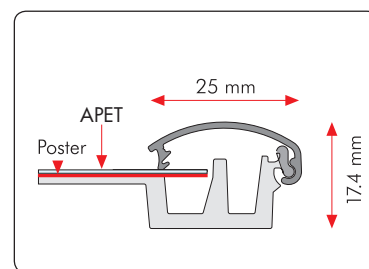

### 232 25 mm Silver 233 25 mm Black

 Very competitive snap-frame with 25 mm profile and mitred corners. Anodized aluminum or black powder coated. Injection moulded backing in grey or black polystyrene. Anti-reflex front panel in APET.

 Sehr konkurrenzfähige Klapp-Rahmen mit 25 mm Profil und Ecken auf Gehrung. Eloxiertem Aluminium oder schwarz pulverbeschichtet. Graue oder schwarze Rückplatte in Polystyrol. Entspiegelte APET Frontplatte.

 Meget konkurrencedygtig klappramme med 25 mm profil og hjørner i gering. Eloxeret alu-minium eller sort pulverlakeret. Formstøbt bagplade i grå eller sort polystyren. APET antirefleks frontplade.

Model	Art.no.	Poster size	Visible size	Colour	Total W x H x D	Package size and weight	Pallet size and quantity
232	2678	21,0 x 29,7 cm A4	19,1 x 27,8 cm	Alu/Silver	24,1 x 32,8 cm	25 x 35 x 2,4 cm 0,6 kg	80 x 120 x 130 cm 414 pcs.
-	2679	29,7 x 42,0 cm A3	27,8 x 40,1 cm	-	32,1 x 45,1 cm	35 x 46 x 2,4 cm 0,7 kg	80 x 120 x 130 cm 236 pcs.
-	2677	42,0 x 59,4 cm A2	40,1 x 57,5 cm	-	45,1 x 62,5 cm	46 x 66 x 2,4 cm 1,6 kg	80 x 120 x 130 cm 115 pcs.
-	2685	50 x 70 cm	48,4 x 68,4 cm	-	53,4 x 73,4 cm	55 x 75 x 2,4 cm 1,5 kg	80 x 120 x 130 cm 96 pcs.
-	2686	59,4 x 84,1 cm A1	57,8 x 82,5 cm	-	62,8 x 87,5 cm	65 x 90 x 2,4 cm 2,2 kg	80 x 120 x 130 cm 66 pcs.
233	2647	21,0 x 29,7 cm A4	19,1 x 27,8 cm	Black	24,1 x 32,8 cm	25 x 35 x 2,4 cm 0,6 kg	80 x 120 x 130 cm 414 pcs.
-	2648	29,7 x 42,0 cm A3	27,8 x 40,1 cm	-	32,1 x 45,1 cm	35 x 46 x 2,4 cm 0,7 kg	80 x 120 x 130 cm 236 pcs.