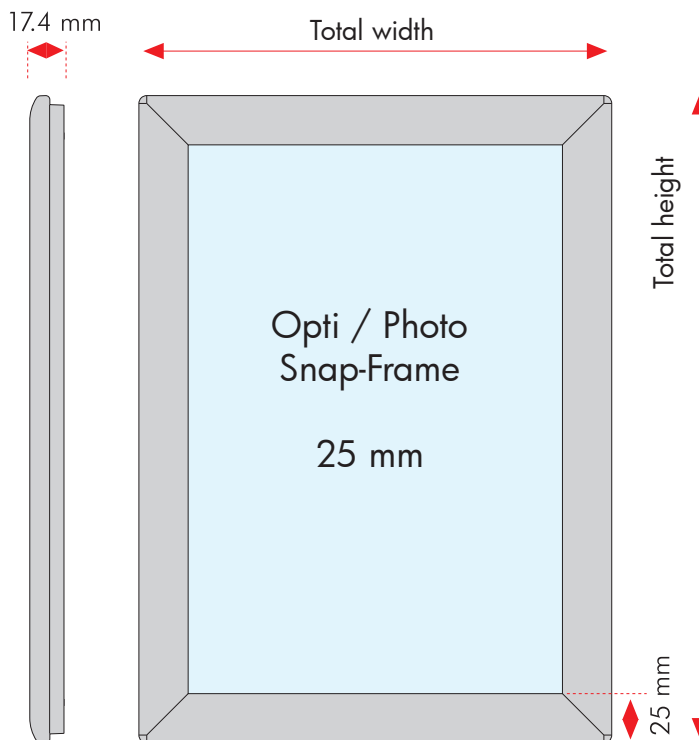

### 232 25 mm Silver 233 25 mm Black

 Very competitive snap-frame with 25 mm profile and mitred corners. Anodized aluminum or black powder coated. Injection moulded backing in grey or black polystyrene. Anti-reflex front panel in APET.

 Sehr konkurrenzfähige Klapp-Rahmen mit 25 mm Profil und Ecken auf Gehrung. Eloxiertem Aluminium oder schwarz pulverbeschichtet. Graue oder schwarze Rückplatte in Polystyrol. Entspiegelte APET Frontplatte.

 Meget konkurrencedygtig klappramme med 25 mm profil og hjørner i gering. Eloxeret alu-minium eller sort pulverlakeret. Formstøbt bagplade i grå eller sort polystyren. APET antirefleks frontplade.

Model	Art.no.	Poster size	Visible size	Colour	Total W x H x D	Package size and weight	Pallet size and quantity
232	2678	21,0 x 29,7 cm A4	19,1 x 27,8 cm	Alu/Silver	24,1 x 32,8 cm	25 x 35 x 2,4 cm 0,6 kg	80 x 120 x 130 cm 414 pcs.
-	2679	29,7 x 42,0 cm A3	27,8 x 40,1 cm	-	32,1 x 45,1 cm	35 x 46 x 2,4 cm 0,7 kg	80 x 120 x 130 cm 236 pcs.
-	2677	42,0 x 59,4 cm A2	40,1 x 57,5 cm	-	45,1 x 62,5 cm	46 x 66 x 2,4 cm 1,6 kg	80 x 120 x 130 cm 115 pcs.
-	2685	50 x 70 cm	48,4 x 68,4 cm	-	53,4 x 73,4 cm	55 x 75 x 2,4 cm 1,5 kg	80 x 120 x 130 cm 96 pcs.
-	2686	59,4 x 84,1 cm A1	57,8 x 82,5 cm	-	62,8 x 87,5 cm	65 x 90 x 2,4 cm 2,2 kg	80 x 120 x 130 cm 66 pcs.
233	2647	21,0 x 29,7 cm A4	19,1 x 27,8 cm	Black	24,1 x 32,8 cm	25 x 35 x 2,4 cm 0,6 kg	80 x 120 x 130 cm 414 pcs.
-	2648	29,7 x 42,0 cm A3	27,8 x 40,1 cm	-	32,1 x 45,1 cm	35 x 46 x 2,4 cm 0,7 kg	80 x 120 x 130 cm 236 pcs.